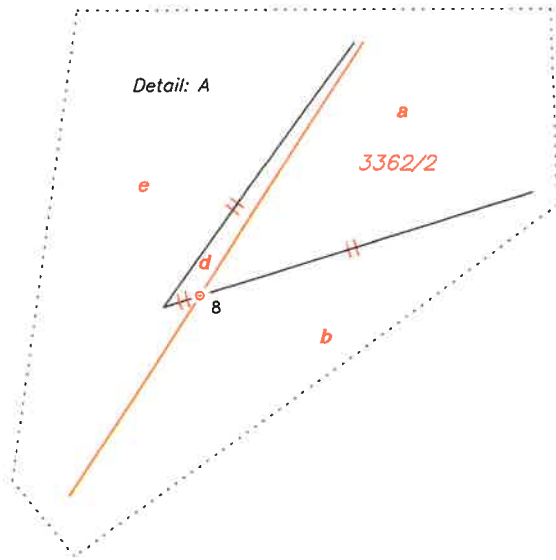

Seznam souřadnic (S-JTSK)

Č. bodu	Souřadnice pro zápis do KN			Poz.
	Y	X	kód kv.	
290-19	630237.12	1193087.92	3	kořík
290-20	630208.20	1193078.27	3	kořík
290-38	630189.32	1193076.78	3	plast.
290-39	630201.11	1193098.31	3	zeď
316-1	630149.94	1193057.92	3	sloupe
316-2695	630231.22	1193078.95	3	sloupe
348-139	630240.94	1193092.40	3	kořík
348-141	630223.53	1193106.70	3	zeď
348-143	630211.09	1193113.42	3	zeď
359-16	630206.36	1193104.75	3	zeď
1	630206.45	1193104.91	3	zeď
2	630205.37	1193105.38	3	zeď
3	630201.55	1193098.91	3	zeď
4	630242.03	1193095.70	3	sloupe
6	630240.26	1193092.96	3	plast.
7	630236.97	1193087.87	3	plast.
8	630234.43	1193083.92	3	plast.
9	630197.74	1193068.54	3	plast.
10	630182.59	1193063.48	3	plast.
11	630185.28	1193068.80	3	plast.